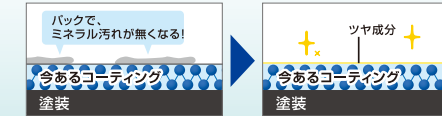

キーパーコーティングや他のカーコーティングを施工しているお客様にもぴったり。

施工時間 50分~

SS	¥8,050
S	¥8,450
M	¥9,070
L	¥9,570
LL	¥10,700

(税込) 施工時の洗車料金含む