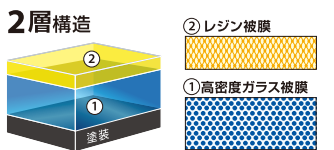

### 艶PACK

コーティング施工車にも最適

【特殊レジン(ツヤ成分)】+【微粒子パウダー】配合で、愛車がツヤツヤピカピカに! 洗車+30分! コーティングのように効果が高いのに、お手頃価格。

キーパーコーティングや他のカーコーティングを施工しているお客様にもぴったり。

施工時間 50分~

SS	¥8,050
S	¥8,450
M	¥9,070
L	¥9,570
LL	¥10,700

(税込) 施工時の洗車料金含む

## 新車に、1番人気 ガラスの厚みと密度が、深いツヤを生む。

- ②…ツヤを深め、シミを防ぐレジン被膜
- ①…より強く塗装を守り深く濃いツヤの高密度ガラス被膜

DIAMOND KeePer ボディガラスコーティング