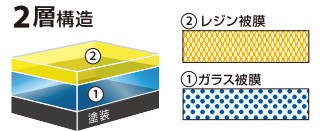

# お車が、ものすごくキレイになります。

## 愛車に、1番人気 透き通るガラス被膜で 1年に1回、新車に戻る。

- ②…ツヤを深め、シミを防ぐレジン被膜
- ①…強固に塗装を守り透明感のあるツヤを造り出すガラス被膜

CRYSTAL KeePer ボディガラスコーティング