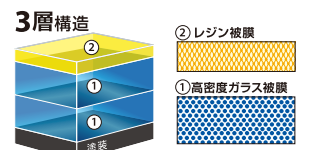

圧倒的な艶、Wの威力 最上級の美しさを、特別なあなたに。

- ②…ツヤを深め、シミを防ぐレジン被膜
- ①…より強く塗装を守り深く濃いツヤの2層の高密度ガラス被膜

WDIA KeePer ボディガラスコーティング

Wダイヤモンドキーパー

3年間洗車だけ、ノーメンテナンス。または1年1回のメンテナンスで、5年間洗車だけ

施工間隔 3年 (メンテナンス) | 施工間隔 5年 (メンテナンス) | 水弾き 強撥水 | 被膜 ガラス (3層構造) | 施工時間 10時間~2日

サイズ	通常価格	10%OFF
SS	¥68,800	¥61,920
S	¥76,100	¥68,490
M	¥83,400	¥75,060
L	¥88,800	¥79,920
LL	¥98,000	¥88,200

(税込) 施工時の洗車料金含む